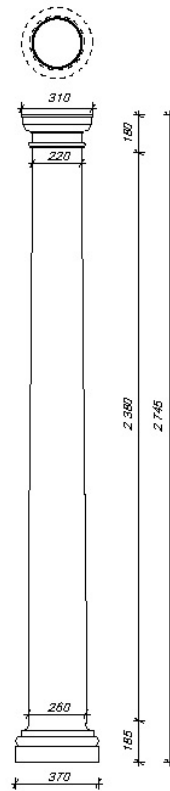

TRADITIONAL ROUND TUSCAN COLUMNS

**Hopetoun 600**  
**HOP600**

**Cranbrook 350**  
**CRA350**

**Castle 300**  
**CAS300**

**Temple 260**  
**TEM260**

**Carrara 240**  
**CAR240**

**Verona 210**  
**VER210**